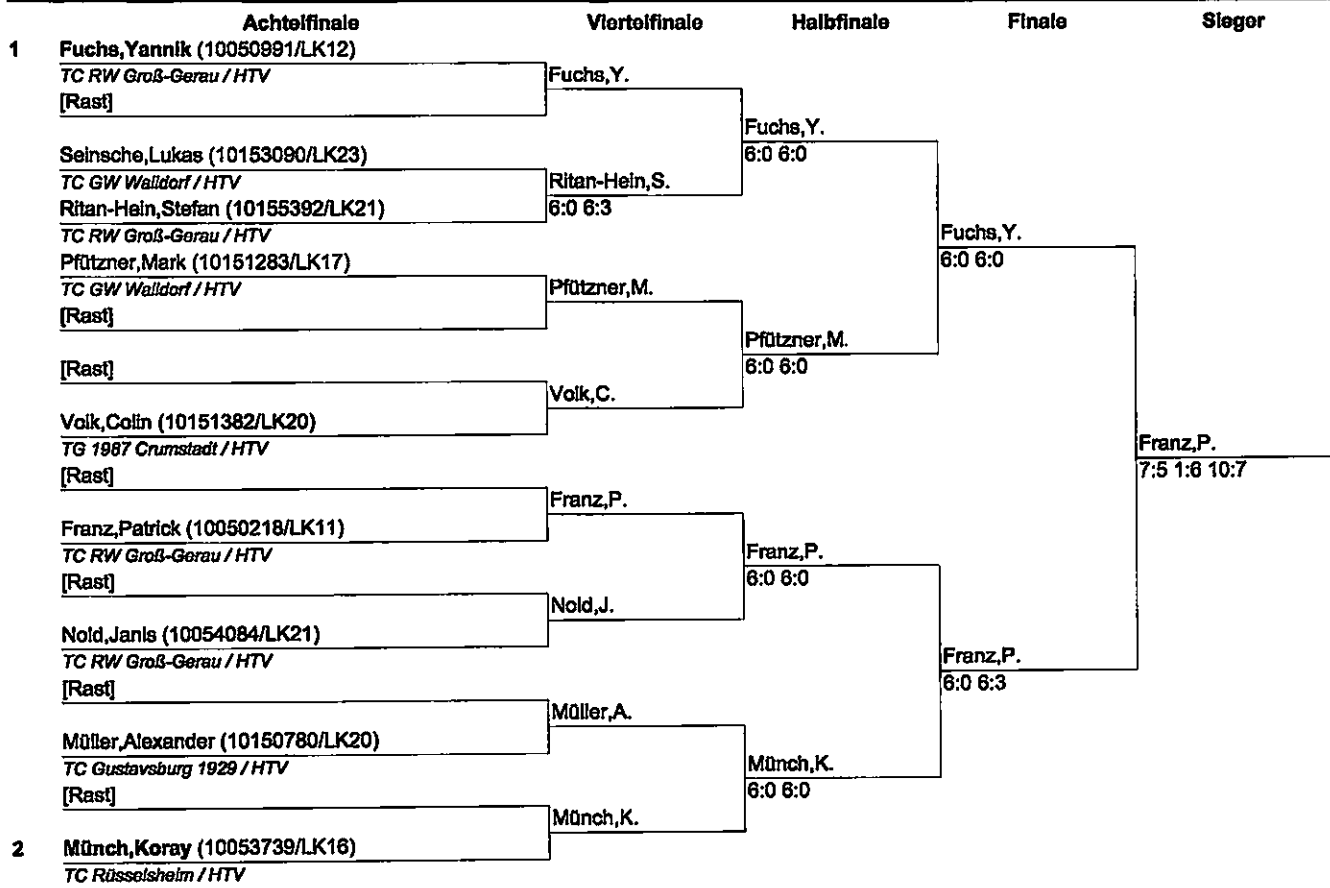

Gruppe A	Fuchs,L.	Heinz,L.	Hohenleitner,L.
<b>[1]Fuchs,Leon Tom</b> (10350365/LK18) <i>TC RW Groß-Gerau / HTV</i>	-	6:4 4:6 10:7	6:0 6:0
Heinz,Luca (10351398/LK20) <i>TC GW Walldorf / HTV</i>	4:6 6:4 7:10	-	6:4 6:1
Hohenleitner,Luke (10253237/LK20) <i>TC RW Groß-Gerau / HTV</i>	0:6 0:6	4:6 1:6	-

Tabelle A	Spieler	Matches	Sätze	Games
1	Fuchs,L.	2:0	4:1	23:10
2	Heinz,L.	1:1	3:2	22:16
3	Hohenleitner,L.	0:2	0:4	5:24

Fuchs  
Nolte

6:3 6:1

Gruppe B	Nolte,L.	Anthes,R.	Funk,C.
<b>[2]Nolte,Lars Ole</b> (10251568/LK20) <i>TC RW Groß-Gerau / HTV</i>	-	6:2 6:4	6:0 6:1
Anthes,Robin (10352746/LK20) <i>TC Nauheim / HTV</i>	2:6 4:6	-	6:0 6:0
Funk,Cornelius (10263585) <i>SG Dornheim / HTV</i>	0:6 1:6	0:6 0:6	-

Tabelle B	Spieler	Matches	Sätze	Games
1	Nolte,L.	2:0	4:0	24:7
2	Anthes,R.	1:1	2:2	18:12
3	Funk,C.	0:2	0:4	1:24

Turnier: TK 15 Groß-Gerau U11-U18 Jugend-Hallenkreismeisterschaften	A-Nr.: 338710	DTB-Nr.: 05618016
LK: LK1 bis LK23	Turnierleiter: Tenniskreis Groß-Gerau	Bewerb: Junioren U 16 Einzel
Verein: Tenniskreis Groß-Gerau	Termin: 08.01.2016 bis 10.01.2016	Hauptfeld