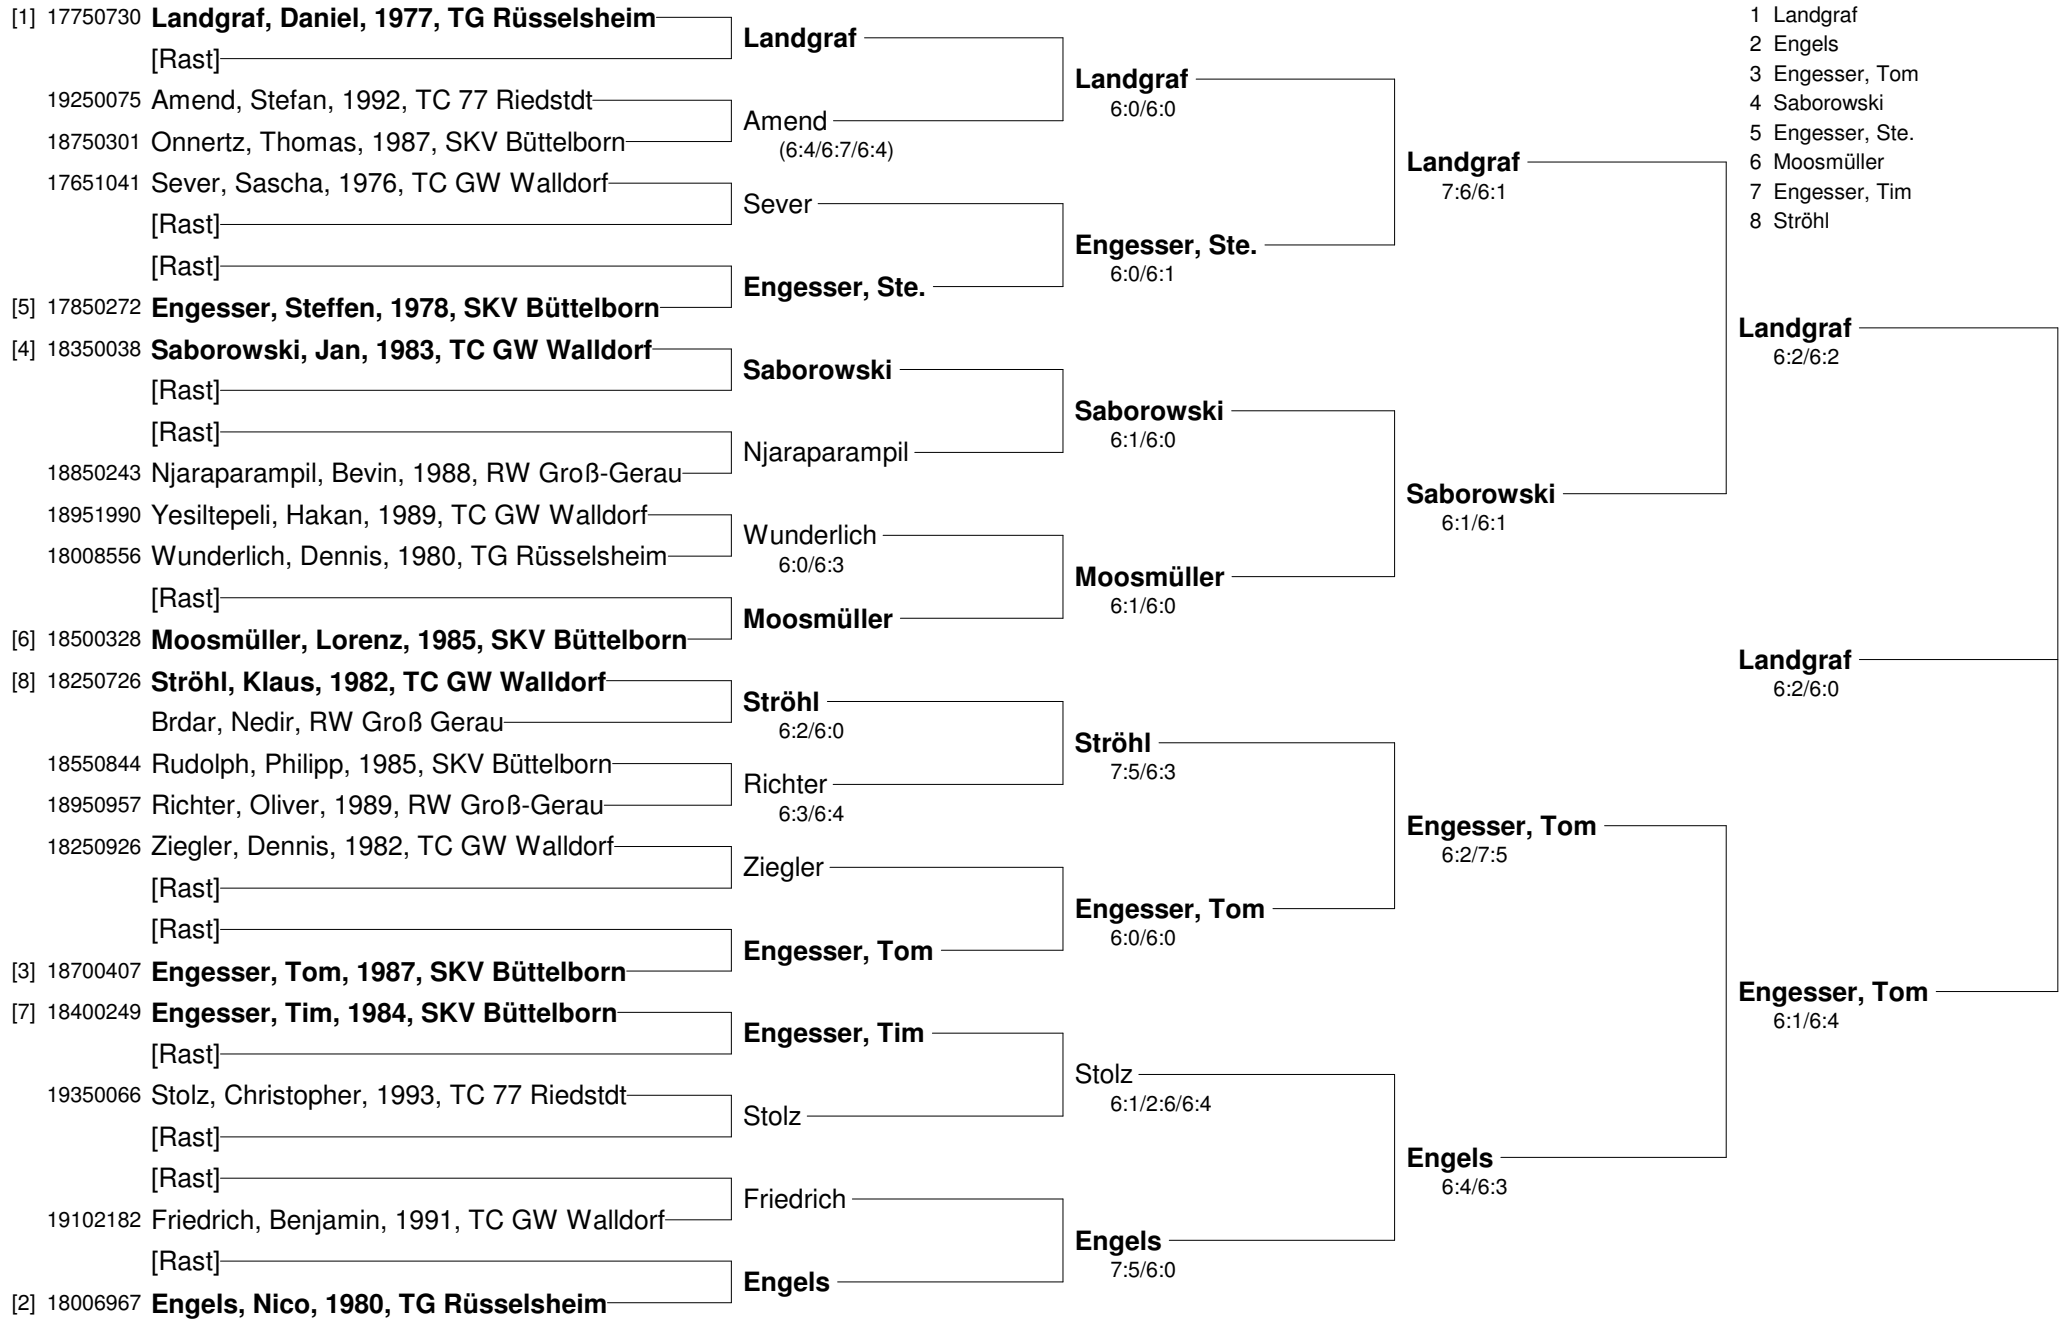

**FKM 2010 Aktive / Altersklassen  
Tenniskreis Groß-Gerau  
Herren**

**FKM 2010 Aktive / Altersklassen**  
**Tenniskreis Groß-Gerau**  
**Herren Nebenrunde**

**FKM 2010 Aktive / Altersklassen**  
**Tenniskreis Groß-Gerau**  
**Herren 40**