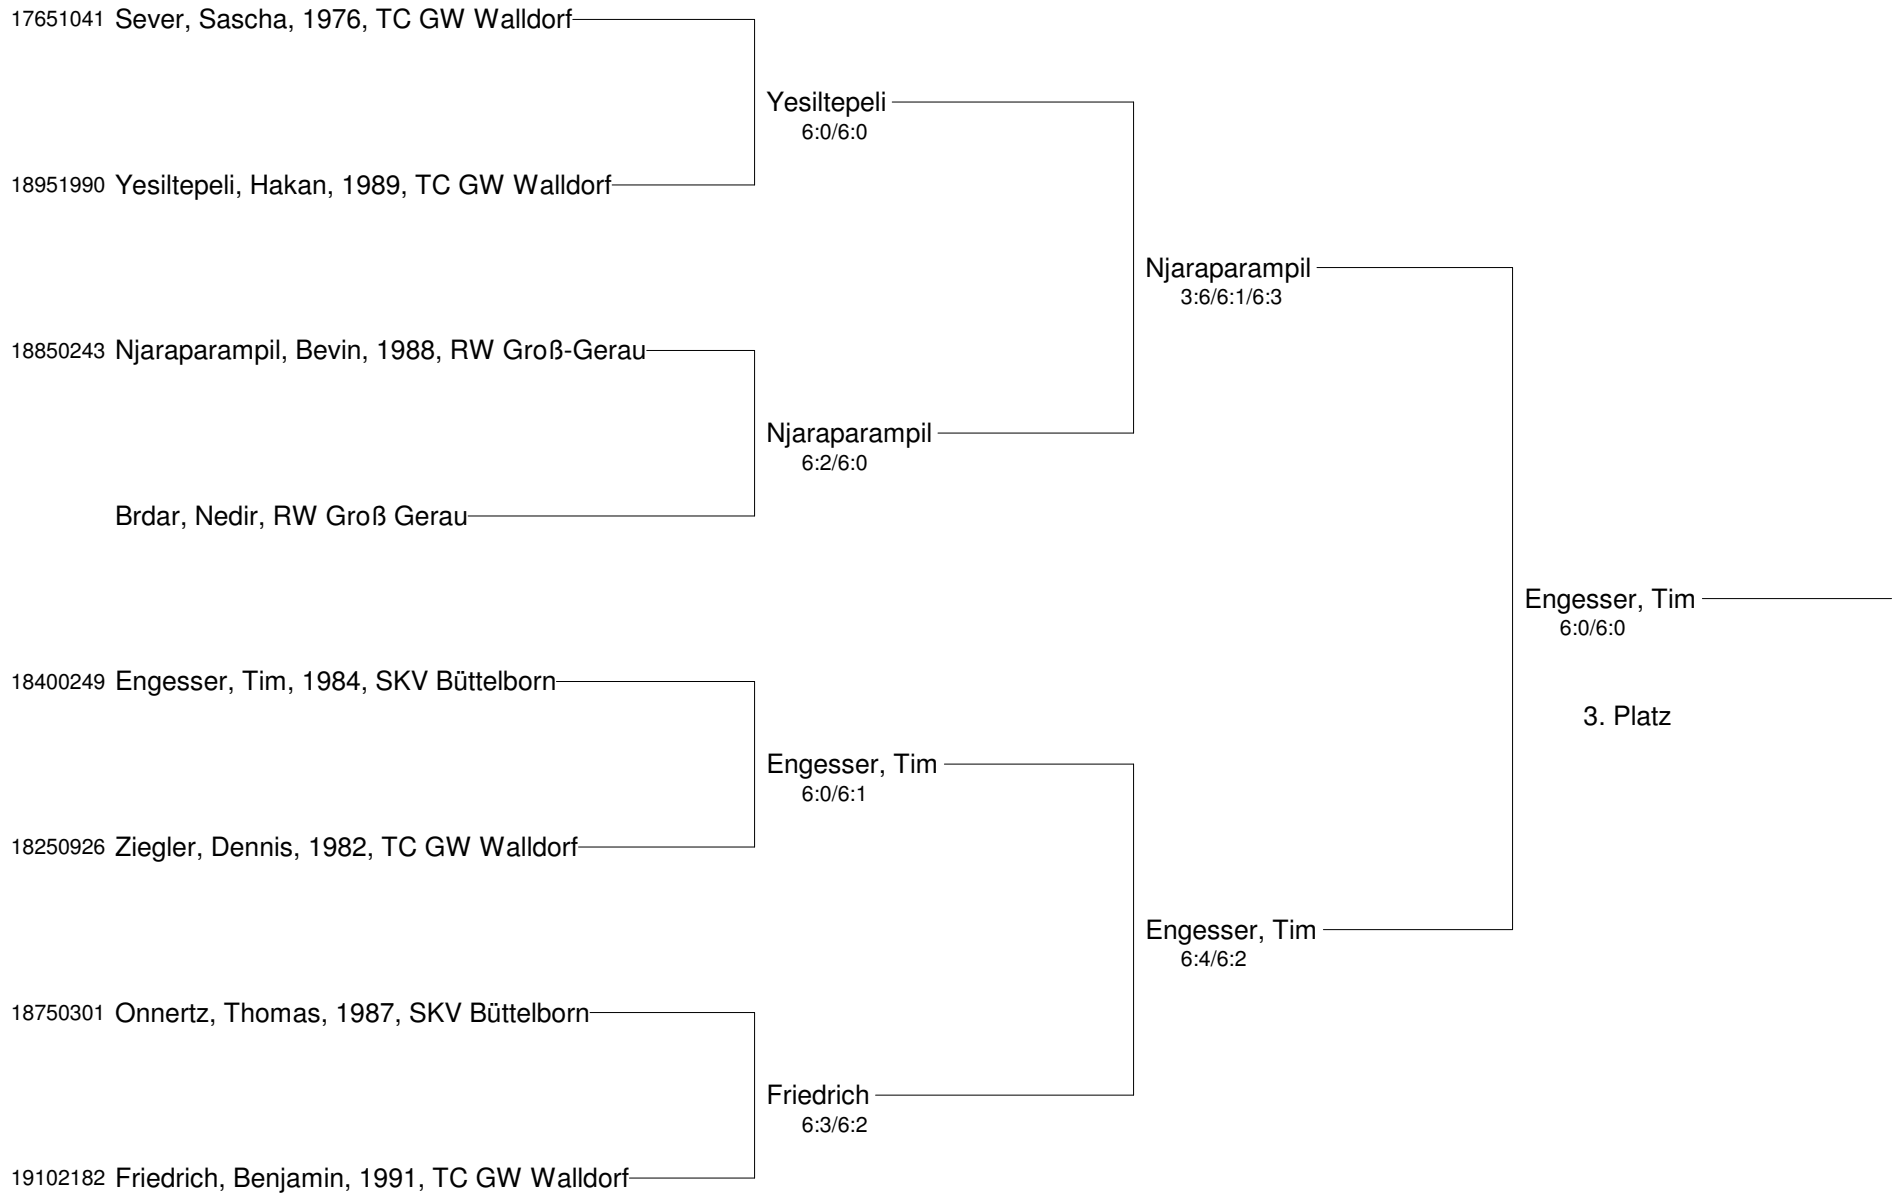

**FKM 2010 Aktive / Altersklassen  
Tenniskreis Groß-Gerau  
Herren**

**FKM 2010 Aktive / Altersklassen**  
**Tenniskreis Groß-Gerau**  
**Herren Nebenrunde**

**FKM 2010 Aktive / Altersklassen**  
**Tenniskreis Groß-Gerau**  
**Herren 40**

<b>Herren 40 Gruppe 1</b>	Voigt Jürgen Dieter (3.)	Engesser Peter (1.)	Winter Horst (2.)
[1] 100000 Voigt, Jürgen Dieter, 1963 TC Rüsselsheim		1:6/1:6	3:6/3:6
15911522 Engesser, Peter, 1959 SKV Büttelborn	6:1/6:1		6:3/6:2
1 Winter, Horst, 1950 SKV Büttelborn	6:3/6:3	3:6/2:6	